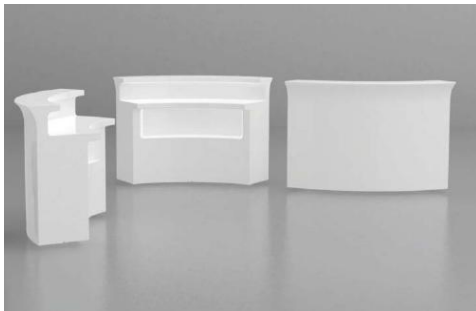

Mit uns gegen den Durst **GETRÄNKE**
UEBERBERG GMBH

1x Breakbar

Maße pro Element: 750x1750x1100mm

2x Leuchtmittel "daylight" 25Watt

inkl. Branding Folienplott auf Plexiglas "Scavi & Ray", nach Vorgabe MBG International Premium Brands GmbH

BREAK BAR
cod. LP BRB110
1730 x 600 h 1100 mm
scala 1:10

LOGO
n. 01 adesivo : 680 x 420 mm
n. 01 pannello in plexiglas trasparente : 1000 x 500 x 3 mm

Es gelten unsere Allgemeinen Geschäftsbedingungen.