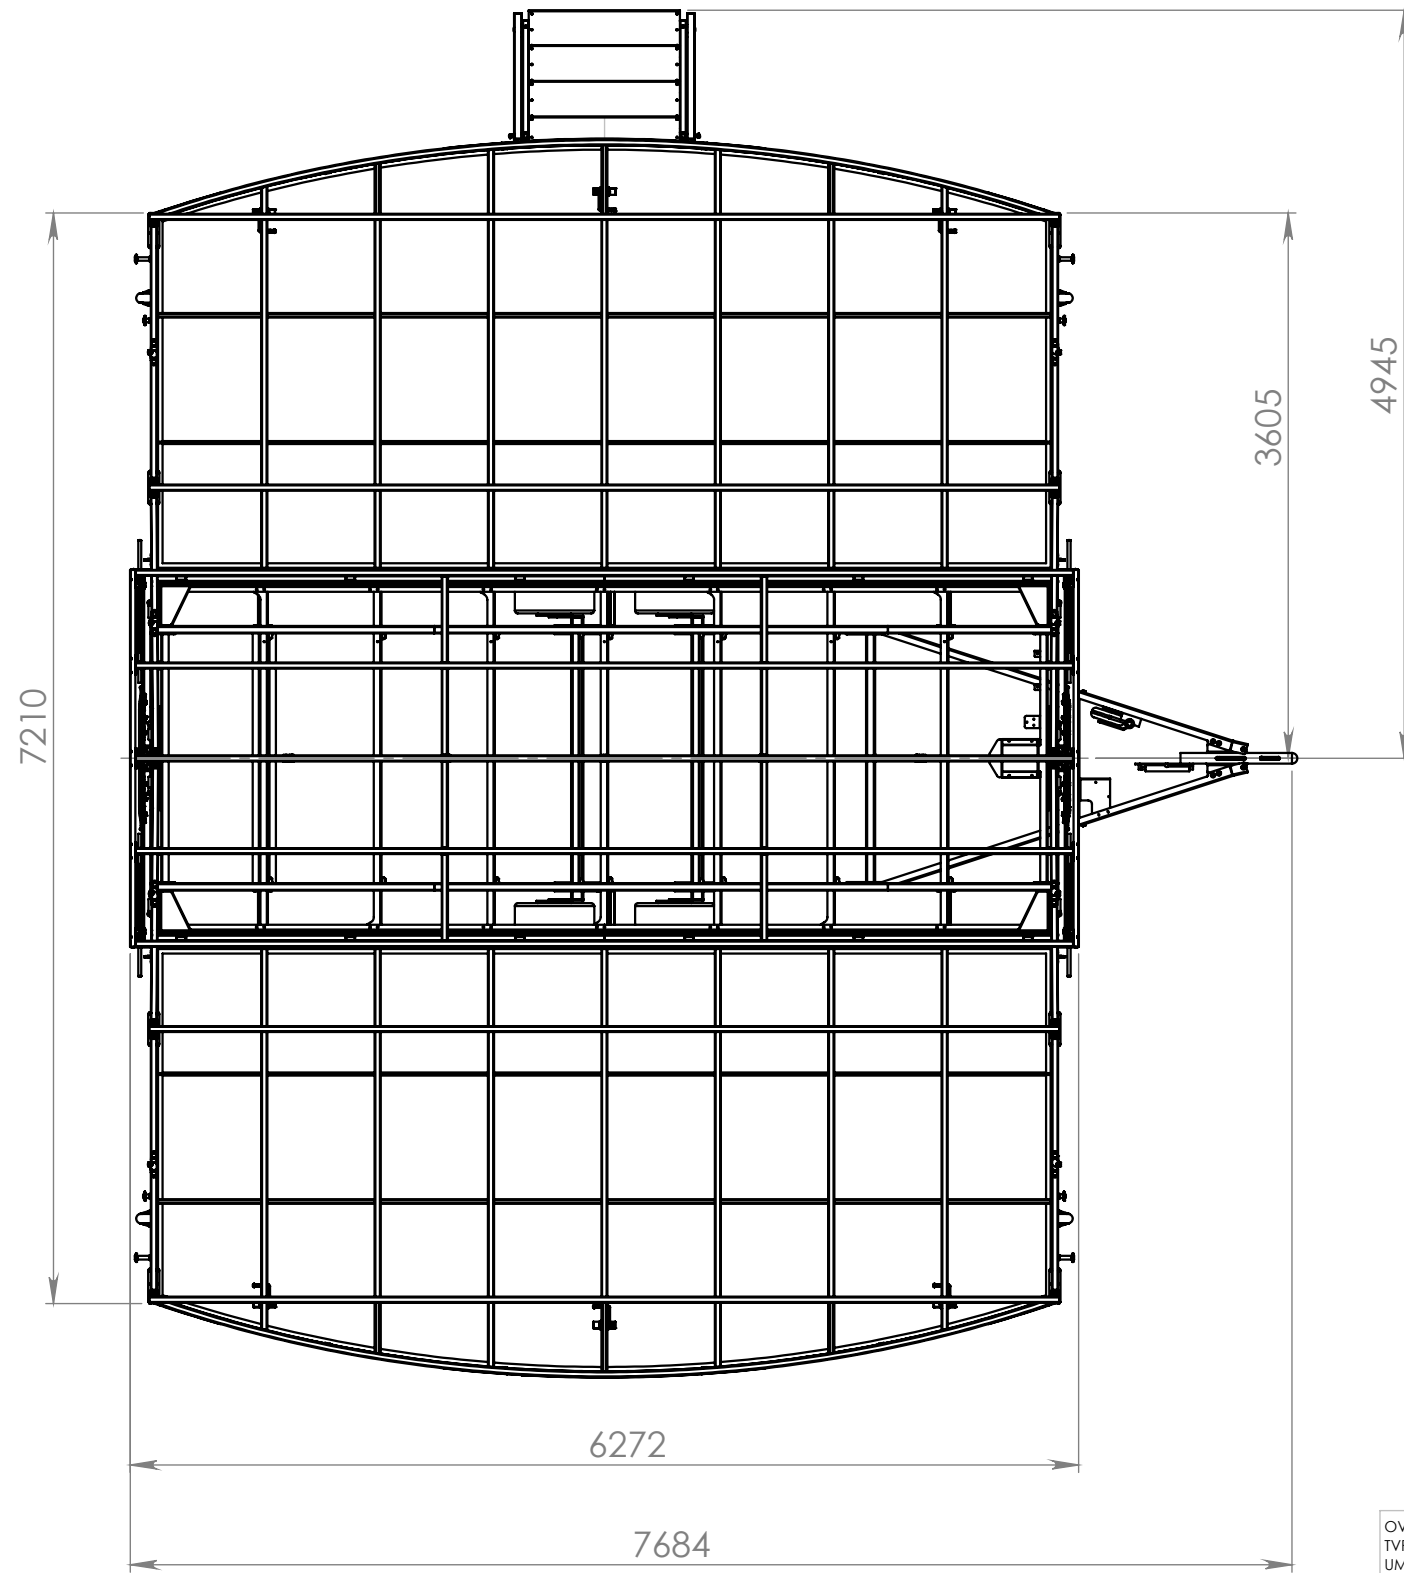

BELINA

	NAME	SIGNATURE	DATE		
DRAWN	<i>S.Ljubić</i>		<i>20.10.2012.</i>		
CHK'D					
APPV'D					
MFG					
Q.A					

TITLE:

gabariti

DWG NO. *V4_sklop_O*

A4

WEIGHT:

SCALE:1:50
 SHEET 1 OF 2

OVAJ DOKUMENT JE VLASNIŠTVO TVRKE "BELINA" BILO KAKVO NJEGOVO UMNAŽANJE I DISTRIBUCIJA BEZ PISANOG ODOBRENJA TVRKE "BELINA" JE ZABRANJENO				FINISH:		DEBUR AND BREAK SHARP EDGES		DO NOT SCALE DRAWING		REVISION	
								BELINA			
								<i>gabariti_1</i>			
DRAWN		Srečko Ljubić		SIGNATURE		DATE		20.10.2012.		TITLE:	
CHK'D											
APPV'D											
MFG											
Q.A								MATERIAL:		DWG NO. V4_sklop_O	
										A3	
								SCALE:1:50		SHEET 2 OF 2	